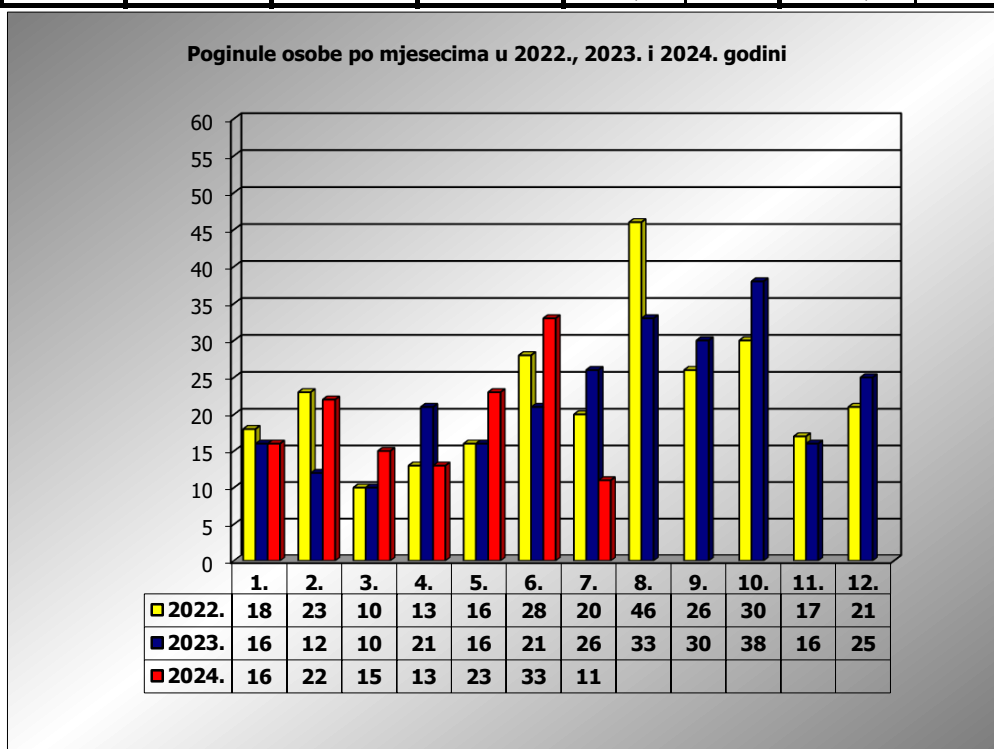

**PRIKAZ POGINULIH OSOBA U PROMETNIM NESREĆAMA U 2024.  
GODINI U REPUBLICI HRVATSKOJ PO MJESECIMA  
(usporedba s 2022. i 2023. godinom)**

mjesec	poginuli			2024./2022.		2024./2023.	
	2022. g.	2023. g.	2024. g.				
siječanj	18	16	16	-11,1%	-2	0,0%	0
veljača	23	12	22	-4,3%	-1	83,3%	10
ožujak	10	10	15	50,0%	5	50,0%	5
travanj	13	21	13	0,0%	0	-38,1%	-8
svibanj	16	16	23	43,8%	7	43,8%	7
lipanj	28	21	33	17,9%	5	57,1%	12
srpanj	20	26	11	-45,0%	-9	-57,7%	-15
kolovoz	46	33					
rujan	26	30					
listopad	30	38					
studen	17	16					
prosinac	21	25					

I - III	51	38	53	3,9%	2	39,5%	15
I - VI	108	96	122	13,0%	14	27,1%	26
I - VII	128	122	133	3,9%	5	9,0%	11

VII. mjesec - podaci s danom 21.07.2022., 2023. i 2024.